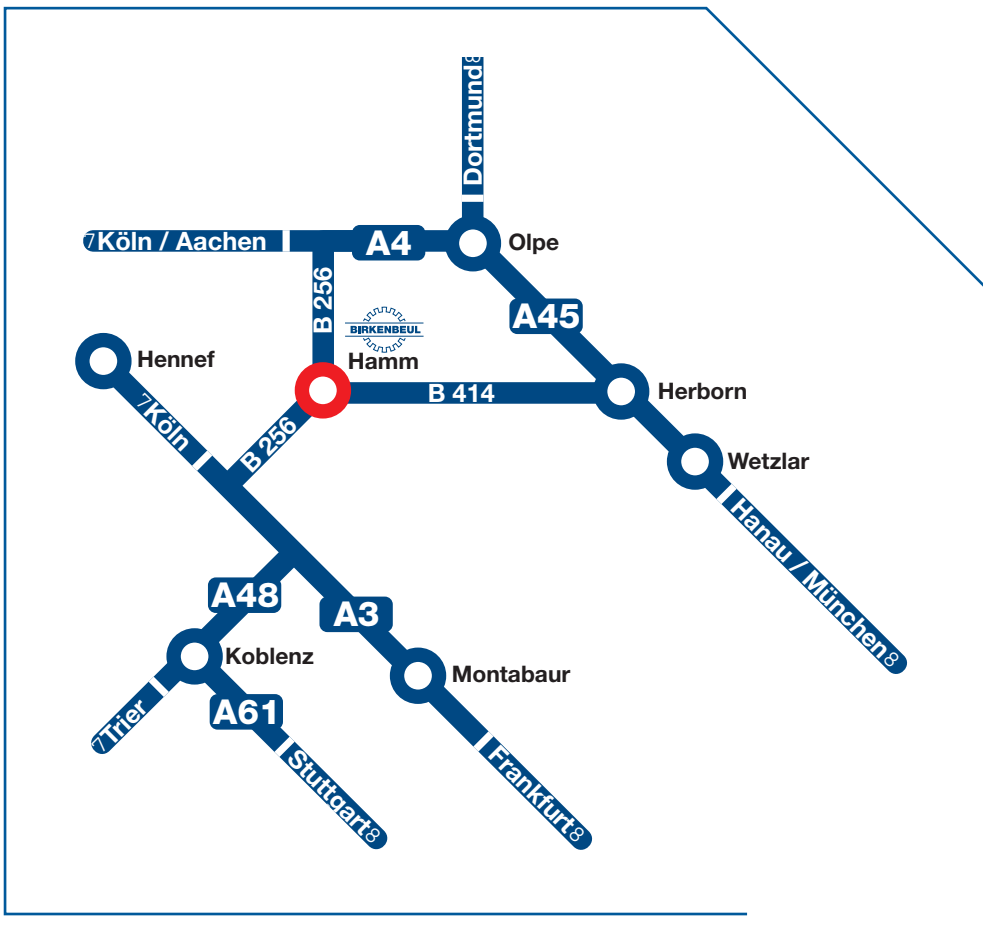

# Anfahrt

Elektromaschinenbau  
Antriebstechnik

**R. Birkenbeul GmbH & Co.KG**

Auf der Bitze 4  
D-57577 Hamm/Sieg  
Postfach 70  
D-57573 Hamm/Sieg

Tel.: 0 26 82/709-0  
Fax: 0 26 82/709-10  
eMail: [info@birkenbeul.de](mailto:info@birkenbeul.de)  
Internet: [www.birkenbeul.de](http://www.birkenbeul.de)